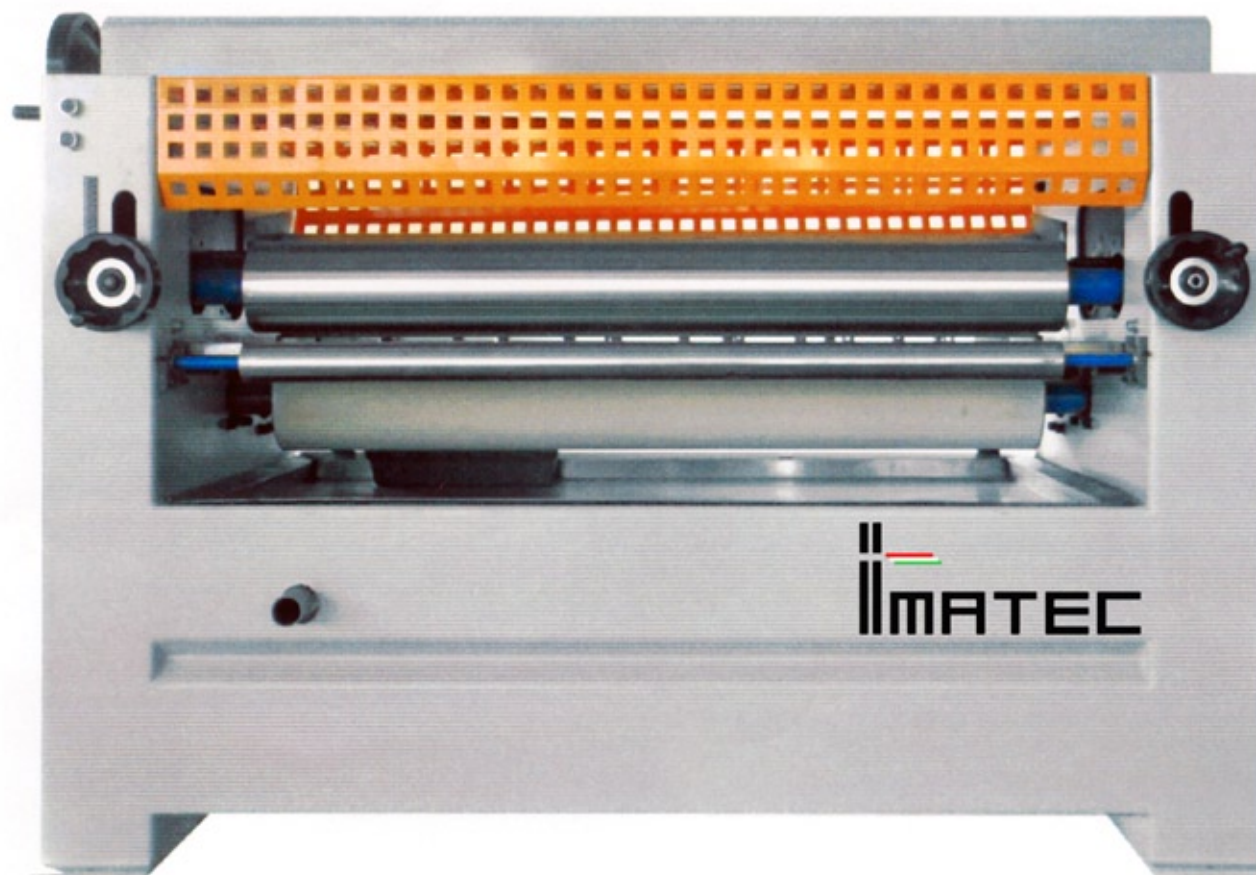

SC 13.4

Incollatrice automatica
Automatic glue spreader

Mod. SC 13.4

INCOLLATRICE AUTOMATICA

CARATTERISTICHE TECNICHE

Larghezza rulli	mm	1300
Diametro rulli spalmatori	mm	195
Numero rulli		4
Motore	KW	1,1

Motorizzazione singola

AUTOMATIC GLUE SPREADER

TECHNICAL DATA

Width of rollers	mm	1300
Diameter of rollers	mm	195
Number of rollers		4
Motor	KW	1,1

Single motor

ENCOLADORA AUTOMATICA

CARACTERISTICAS TECNICAS

Ancho de los rodillos	mm	1300
Diámetro de los rodillos espalmadores	mm	195
Numero de rodillos		4
Motor	KW	1,1

Motorización singular

ENCOLLEUSE AUTOMATIQUE

CARACTERISTIQUES TECHNIQUES

Largeur du rouleau	mm	1300
Diametre du rouleau d'enduseur	mm	195
Numéro du rouleau		4
Puissance moteur	KW	1,1

Motorisation unique